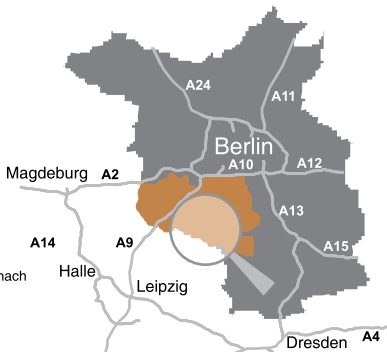

Anfahrt Summer Spirit 2009

Europe

Germany

Brandenburg

Auto

A9 Abfahrt Brück oder Niemegek
 A13 Abfahrt Duben oder Freiwalde
 A10 Abfahrt Ludwigsfelde Ost B101
 weiter über bzw. zur B101 oder B102
 bis nach Jüterbog,
 zwischen Jüterbog und Altes Lager
 Richtung Niedergörsdorf,
 dann der Ausschilderung folgen.

Teltow Fläming

Bahn

Regionalbahn bis 14913 Jüterbog (Infos www.db.de)
 ab da kostenfreier Busshuttle
 Bsp. stündlich in 45 min vom Hauptbahnhof Berlin bis nach
 Jüterbog.

Flug

Berlin (Tegel/Schönefeld) oder Leipzig

Berlin	70km
Leipzig	140km
Dresden	170km
Magdeburg	130km
Cottbus	120km
Frankfurt/O.	150km
Jena	210km
Chemnitz	250km
Schwerin	270km
Hannover	280km
Rostock	280km
Hamburg	350km
Frankfurt/M.	380km
Prag	350km
Köln	580km
Budapest	870km
Warschau	650km
Amsterdam	650km
Wien	750km
Zürich	800km
Barcelona	1800km
Ibiza	2400km

Niedergörsdorf

GPS-Pos.

59,58° N / 45,72° O
 Höhe 92 m