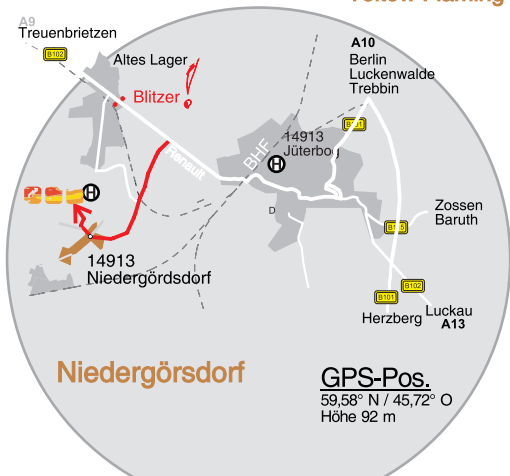

Anfahrt Summer Spirit 2009

Europe

Germany

Brandenburg

Auto

A9 Abfahrt Brück oder Niemegek
 A13 Abfahrt Duben oder Freiwalde
 A10 Abfahrt Ludwigsfelde Ost B101
 weiter über bzw. zur B101 oder B102
 bis nach Jüterbog,
 zwischen Jüterbog und Altes Lager
 Richtung Niedergörsdorf,
 dann der Ausschilderung folgen.

Teltow Fläming

Bahn

Regionalbahn bis 14913 Jüterbog (Infos www.db.de)
 ab da kostenfreier Busshuttle
 Bsp. stündlich in 45 min vom Hauptbahnhof Berlin bis nach
 Jüterbog.

Flug

Berlin (Tegel/Schönefeld) oder Leipzig

Berlin	70km
Leipzig	140km
Dresden	170km
Magdeburg	130km
Cottbus	120km
Frankfurt/O.	150km
Jena	210km
Chemnitz	250km
Schwerin	270km
Hannover	280km
Rostock	280km
Hamburg	350km
Frankfurt/M.	380km
Prag	350km
Köln	580km
Budapest	870km
Warschau	650km
Amsterdam	650km
Wien	750km
Zürich	800km
Barcelona	1800km
Ibiza	2400km

Niedergörsdorf

GPS-Pos.

59,58° N / 45,72° O
 Höhe 92 m